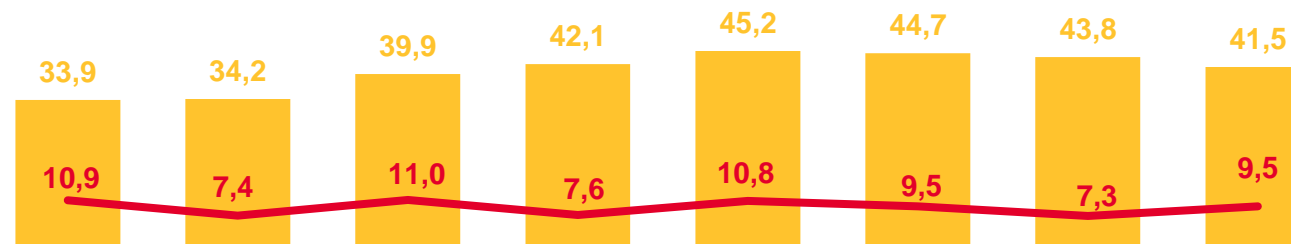

ПРОИЗВОДСТВО ПРОДУКЦИИ ЖИВОТНОВОДСТВА В 2022 ГОДУ

в хозяйствах всех категорий

январь – август 2022 года
в % к январю – августу 2021 года

101,9

Скот и птица на убой в живом весе

102,6

Молоко

119,6

Яйца

ТЫС. ТОНН