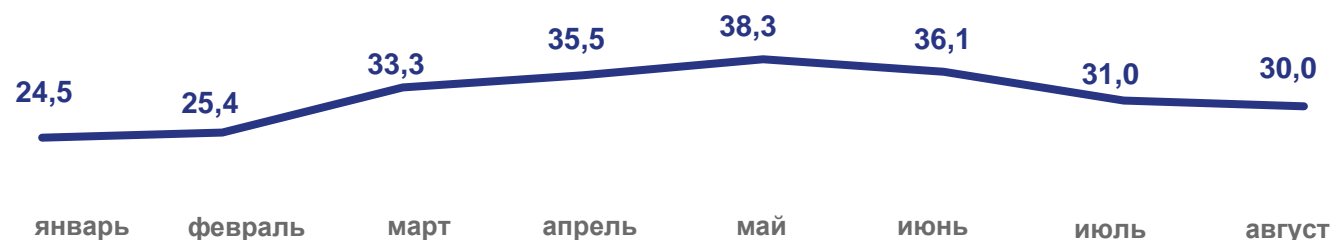

Яйца

ТЫС. ТОНН

Молоко

Скот и птица на убой в живом весе

яйца, млн штук

ПОГОЛОВЬЕ СКОТА В 2022 ГОДУ

в хозяйствах всех категорий; тысяч голов; на конец месяца

август 2022 года в % к августу 2021 года